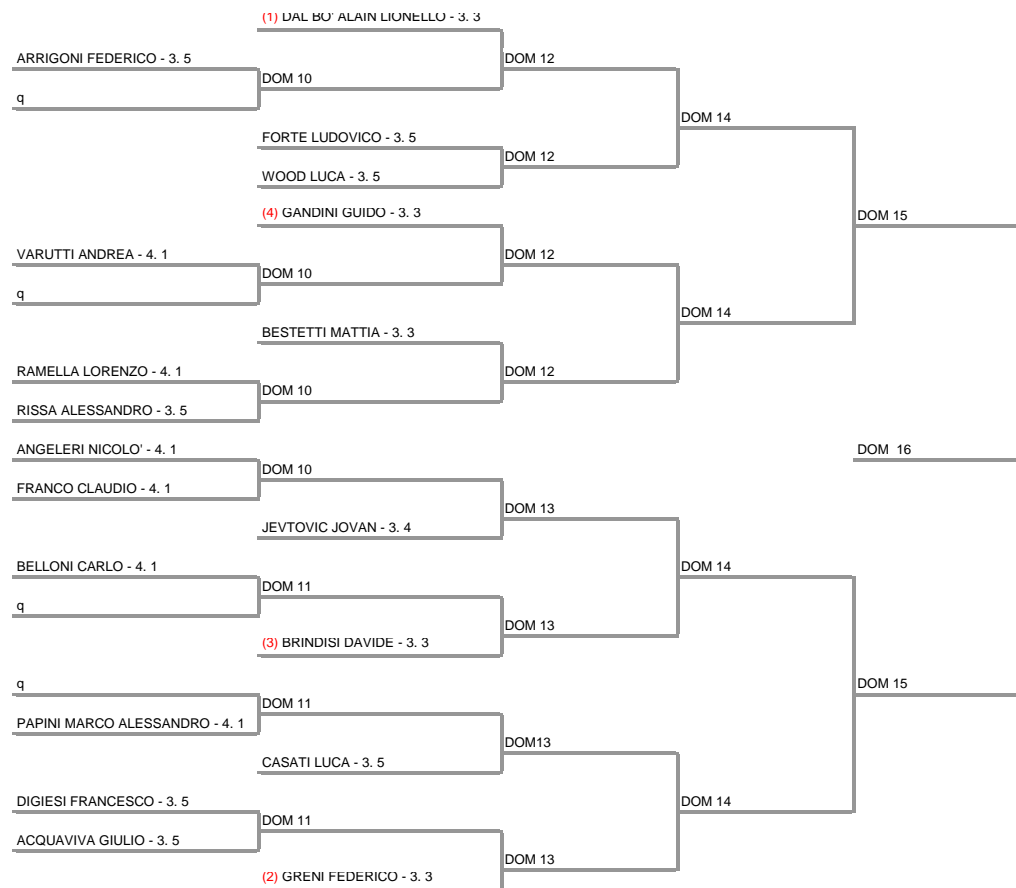

SPORTING MI3 S.S.D. A.R.L. - LOMB. 272 SPORTING MI3 - AEMI CUP SM
Open maschile "AEMI CUP" - Tab Finale

30/04/2016 - 01/05/2016 iscritti n° 23

Tabellone compilato il 28/04/2016 alle ore 21:01 e subito esposto
 Il Giudice Arbitro: GAT3 ANTONIO GIANFREDA