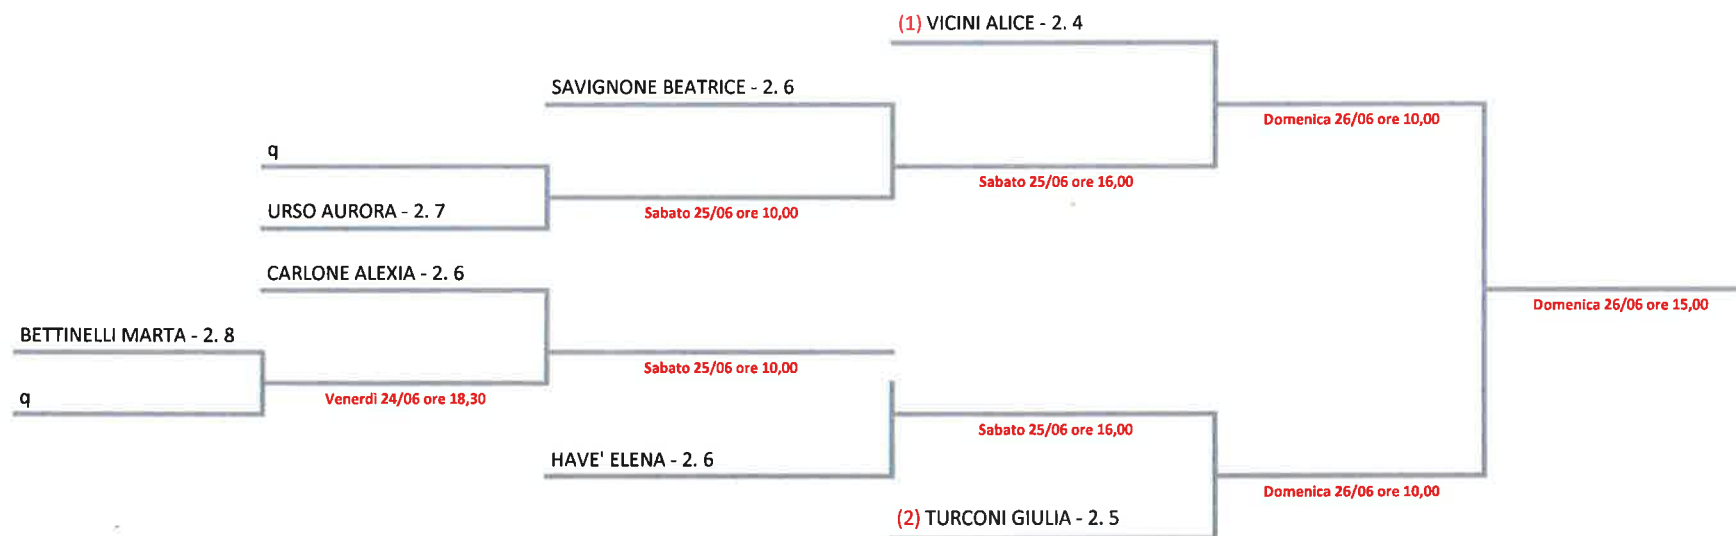

SPORTING MI3 S.S.D. A.R.L. - LOMB.462 SPORTING MI3 - AEMI CUP SF
AEMI CUP - TAB FINALE OPEN

20/06/2016 - 26/06/2016 iscritti n° 9

Tabellone compilato il 16/06/2016 alle ore 18:56 e subito esposto
Il Giudice Arbitro: GAT2 GIUSEPPE COSTA

Federazione Italiana Tennis - Sistema Gestione Automatizzata Tornei - Copyright 2012 - Powered by Lexicon digital media

I tabelloni generati con il Sistema S.G.A.T. possono essere liberamente pubblicati e impaginati in altre forme mantenendo presente e inalterato questo disclaimer.

Tabellone Torneo by FIT - Sistema Gestione Automatizzata Tornei is licensed under a Creative Commons Attribuzione - Non commerciale - Condividi allo stesso modo 3.