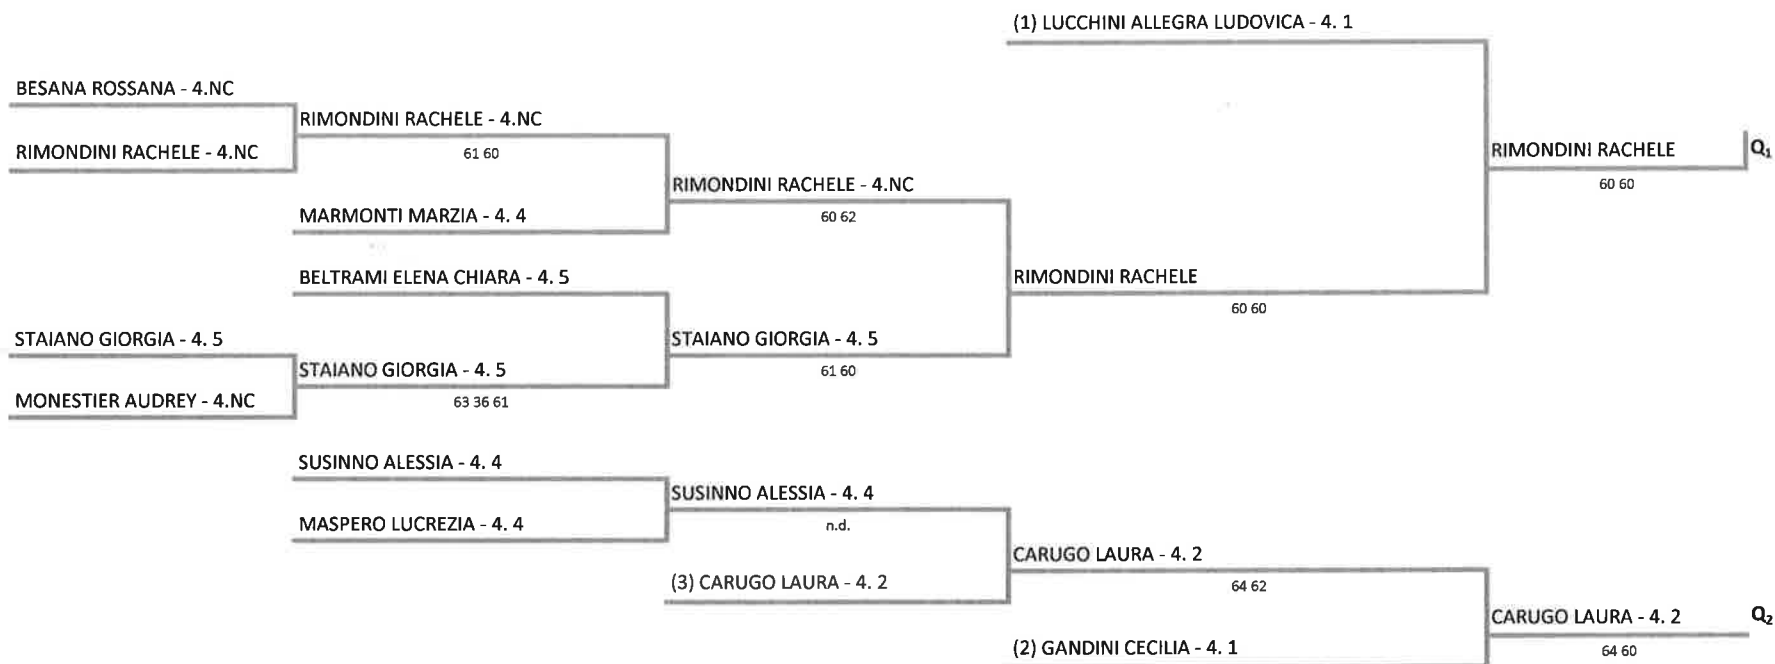

**SPORTING MI3 S.S.D. A.R.L. - LOMB.462 SPORTING MI3 - AEMI CUP SF  
AEMI CUP - TAB INIZIALE OPEN**

**20/06/2016 - 26/06/2016 iscritti n° 11**

**Tabellone confermato il 20/06/2016 alle ore 14:19  
compilato il 20/06/2016 alle ore 14:19 e subito esposto  
Il Giudice Arbitro: GAT2 GIUSEPPE COSTA**

**SPORTING MI3 S.S.D. A.R.L. - LOMB.462 SPORTING MI3 - AEMI CUP SF  
AEMI CUP - TAB INTERMEDIO OPEN**

**20/06/2016 - 26/06/2016 iscritti n° 12**

**Tabellone compilato il 16/06/2016 alle ore 18:33 e subito esposto  
Il Giudice Arbitro: GAT2 GIUSEPPE COSTA**