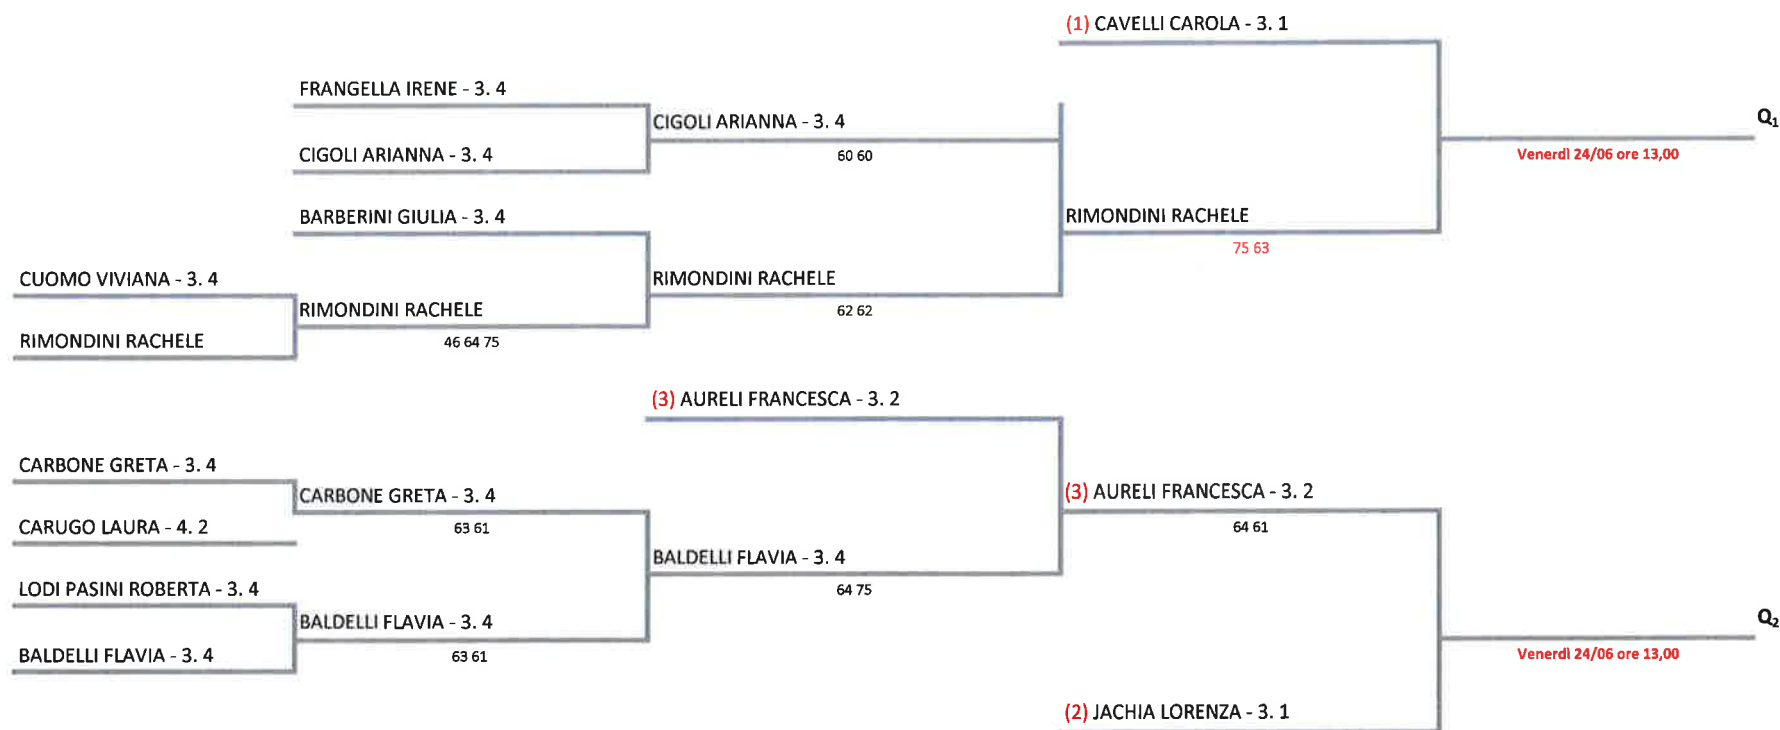

**SPORTING MI3 S.S.D. A.R.L. - LOMB.462 SPORTING MI3 - AEMI CUP SF  
AEMI CUP - TAB INIZIALE OPEN**

**20/06/2016 - 26/06/2016 iscritti n° 11**

**Tabellone confermato il 20/06/2016 alle ore 14:19  
compilato il 20/06/2016 alle ore 14:19 e subito esposto  
Il Giudice Arbitro: GAT2 GIUSEPPE COSTA**

**SPORTING MI3 S.S.D. A.R.L. - LOMB.462 SPORTING MI3 - AEMI CUP SF  
AEMI CUP - TAB INTERMEDIO OPEN**

**20/06/2016 - 26/06/2016 iscritti n° 12**

**Tabellone compilato il 16/06/2016 alle ore 18:33 e subito esposto  
Il Giudice Arbitro: GAT2 GIUSEPPE COSTA**