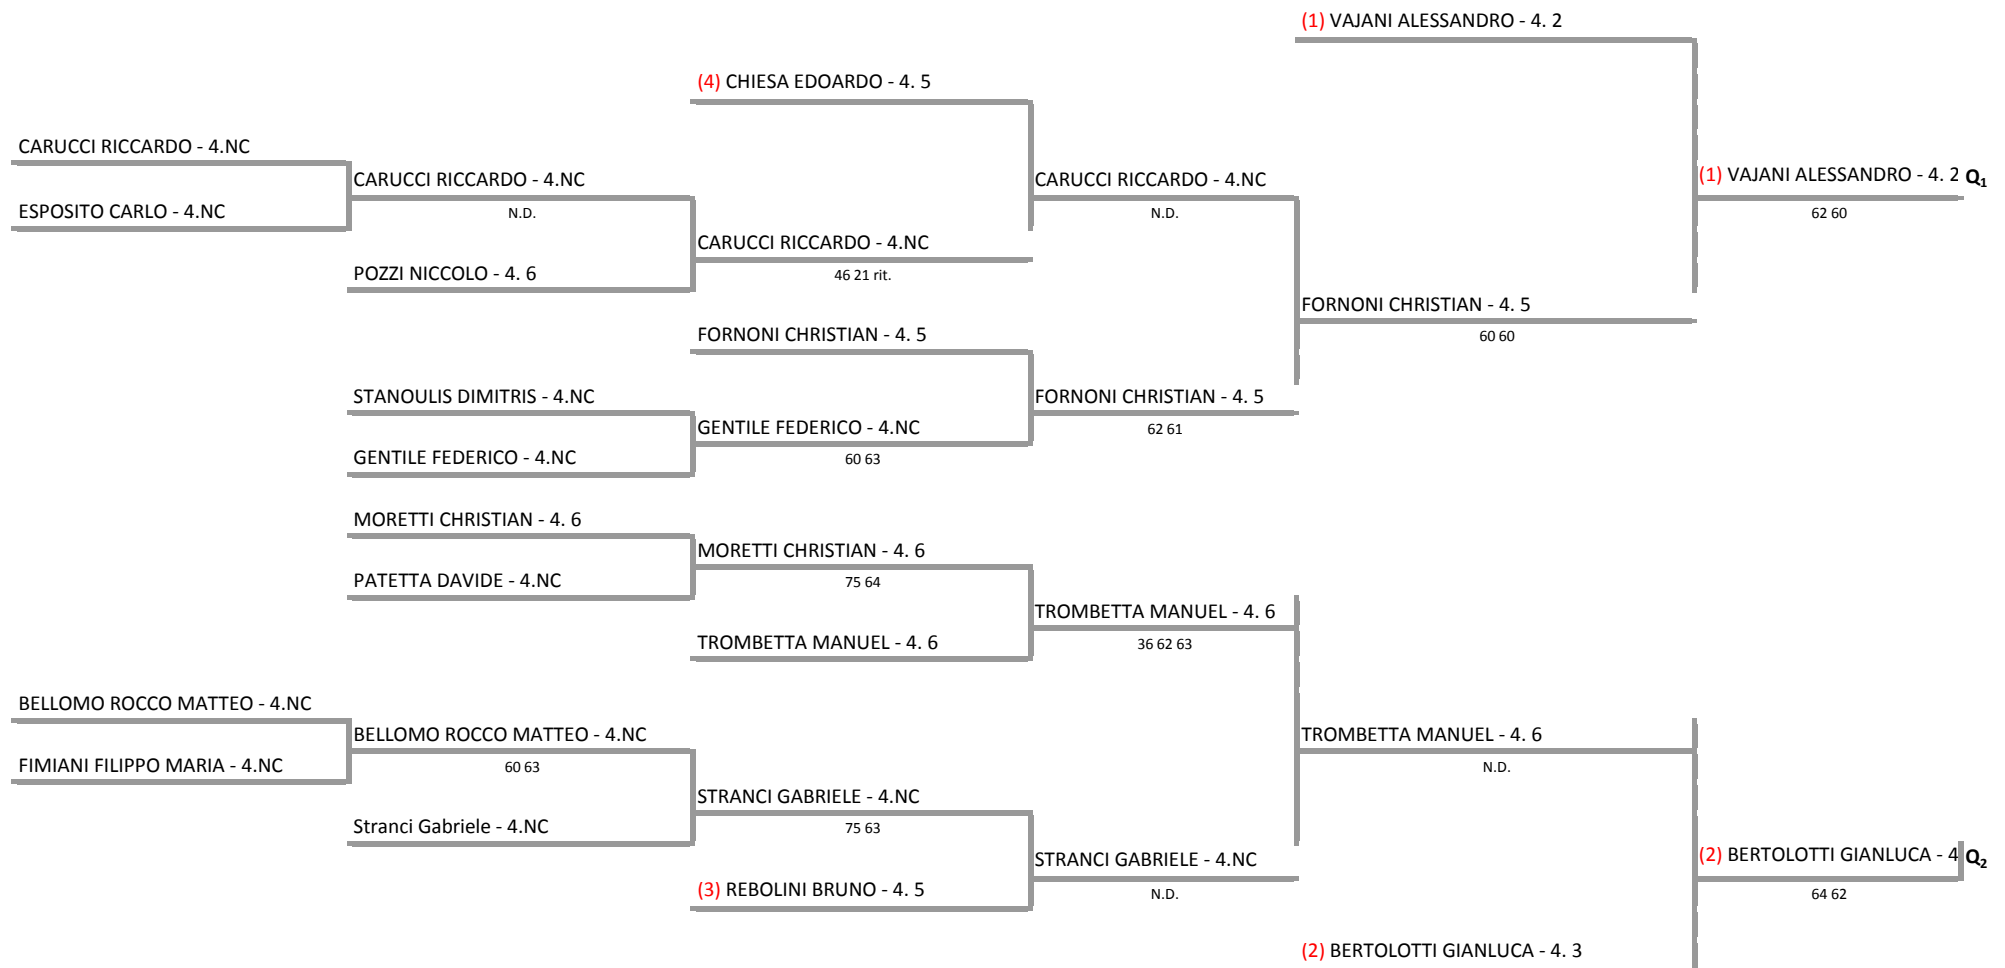

**SPORTING MI3 S.S.D. A.R.L. - LOMB. 442 SPORTING MI3 - Torneo under 10/12/14 maschile e femminile
Singolare maschile under 14 - TABELLONE INIZIALE U14 MASCH.**

10/06/2017 - 18/06/2017 iscritti n° 16

**Tabellone compilato il 08/06/2017 alle ore 12:49 e subito esposto
Il Giudice Arbitro: GAT3 BARBARA TRONFI**