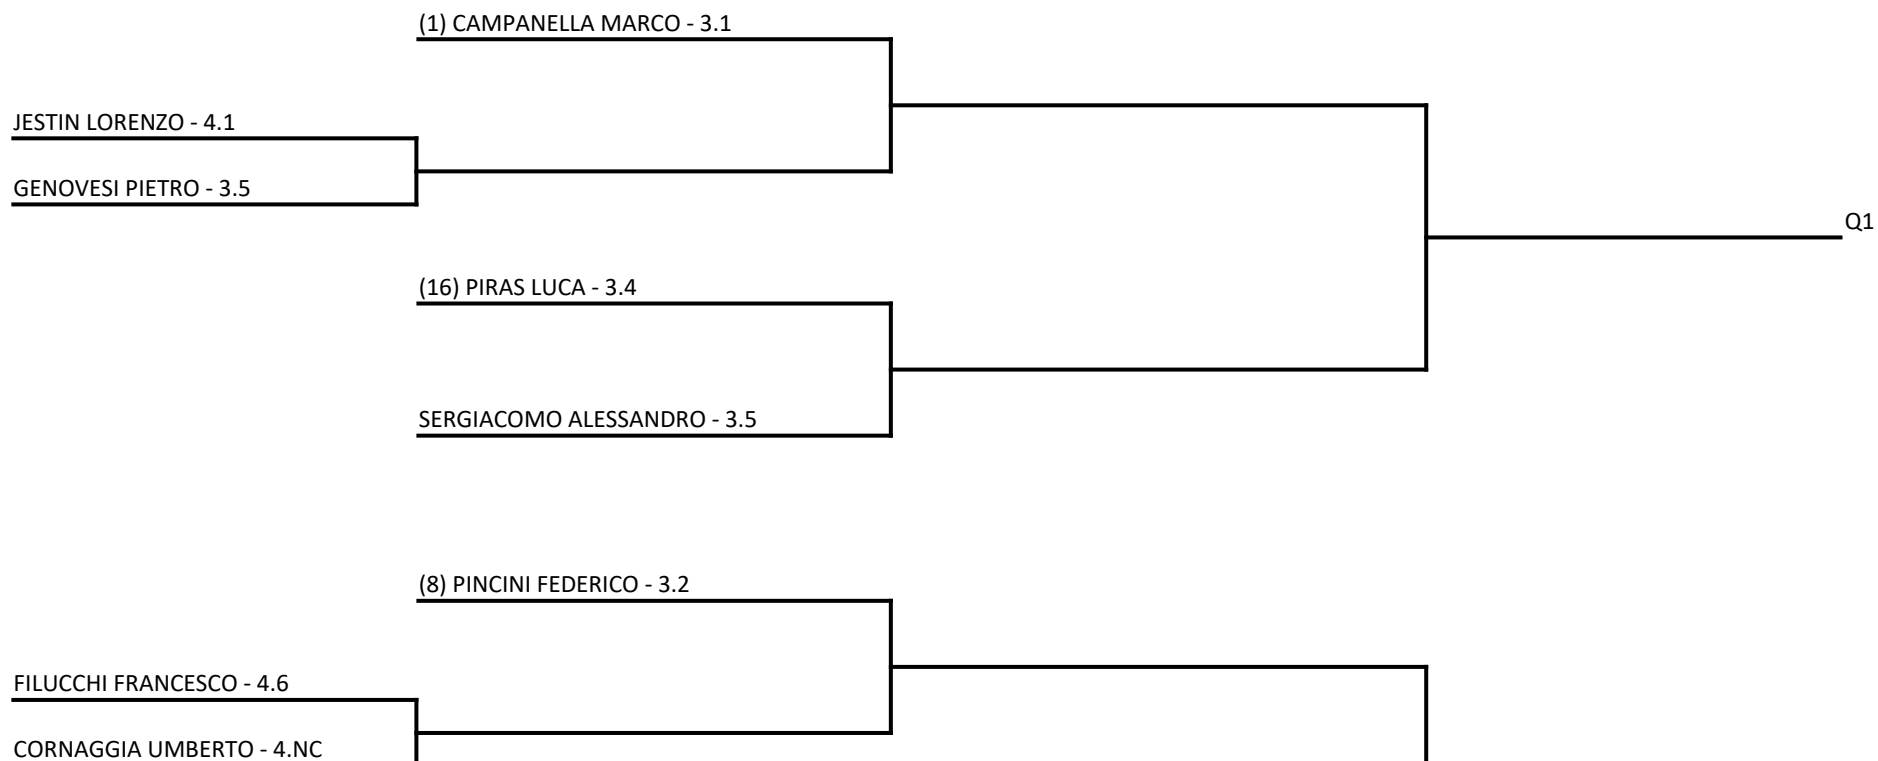

SPORTING MI3 SOCIETÀ SPORTIVA DILETTANTISTICA A.R.L. -
LOMB. 611 SPORTING MI3 - TORNEO RODEO LIMITATO A 2.5 (SINGOLARE MASCHILE)

Singolare Maschile Open LIM. 4.NC - 2.5 - Tabellone Iniziale

05/12/2020 - 06/12/2020 iscritti n° 40

Tabellone compilato il 03/12/2020 alle ore 13:03 e subito esposto

Il Giudice Arbitro: SINDONA MATTEO

GIANLORENZI DAVIDE - 3.5

FRANGIOSA GIANLUCA - 3.5

(11) MASSOBRIO MASSIMILIANO - 3.3

TOTAH ANDREA VITA - 4.5